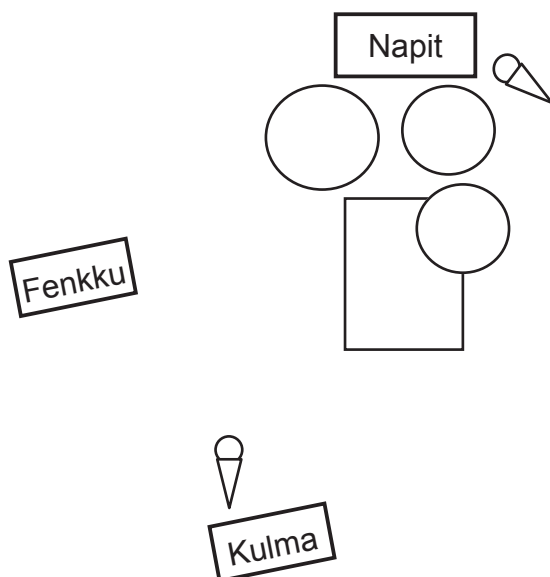

# LAVAKARTTA / TEKNINEN RAIDERI / RAIDERI

Moikka!

Olemme kahden miehen kombo - laulussa Kai Jämsä, rummuissa Luri Luukkala.

Lavalla näyttää suunnilleen tältä:

PS. HUOM! EI RAISERIA RUMMUILLE - NÄYTTÄÄ LIIAN KOOMISELTA DUOSSA - TAI SITTEN RAISERIT MOLEMMILLE:)

Käytännön syistä, hommaa nopeuttaaksemme tuomme mukanaamme kaiken lavalla olevan, sähkö- ja mikkijohdot, mikit, ständit, ja tuon yhden kulman.

Meillä on käytössä xair18 (räkkimalli) mikseri, joka toimii samalla taustanauhäläppärimme äänikorttina - mm. rumpalin nappien balanssi on rakenneltu xairin sisään, ja veisi tolkkottomasti aikaa hieroa jonkin muun kautta.

Eli meiltä tulee teille päin L ja R.

Kasaukseen kuluu aikaa noin 45 min, mistä suuren osan voi tehdä lavan takana. Itse vaihto noin 15 min.

Jos teillä on tarjota meille miksaaja, niin meillä on hänelle tabletti, tai hän voi käyttää omaansa, ja ladata Behringerin xair apin.